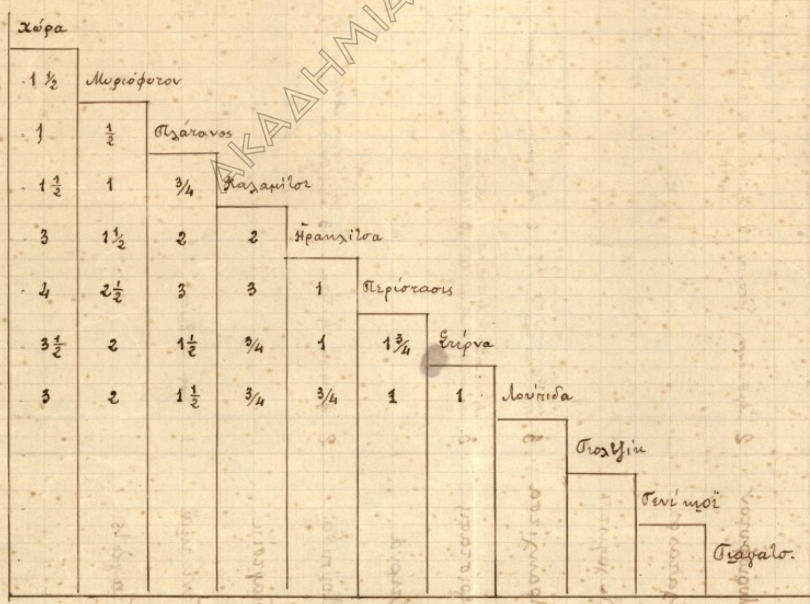

Κυριόγραμμα
Ευφρ
Διορίστου

Ανατολική - νότιο, ανατολική
100 (λίαντα)
0.7m, 0.4m - 1.1m, 0.4m, 0.4m, 0.4m, 0.4m.

Τυφλί & εγγύς.
12 (λίαντα)
0.7m, 0.4m - 1.1m, 0.4m, 0.4m, 0.4m, 0.4m.

Διορίστου - ορεινή.

Τυφλί.