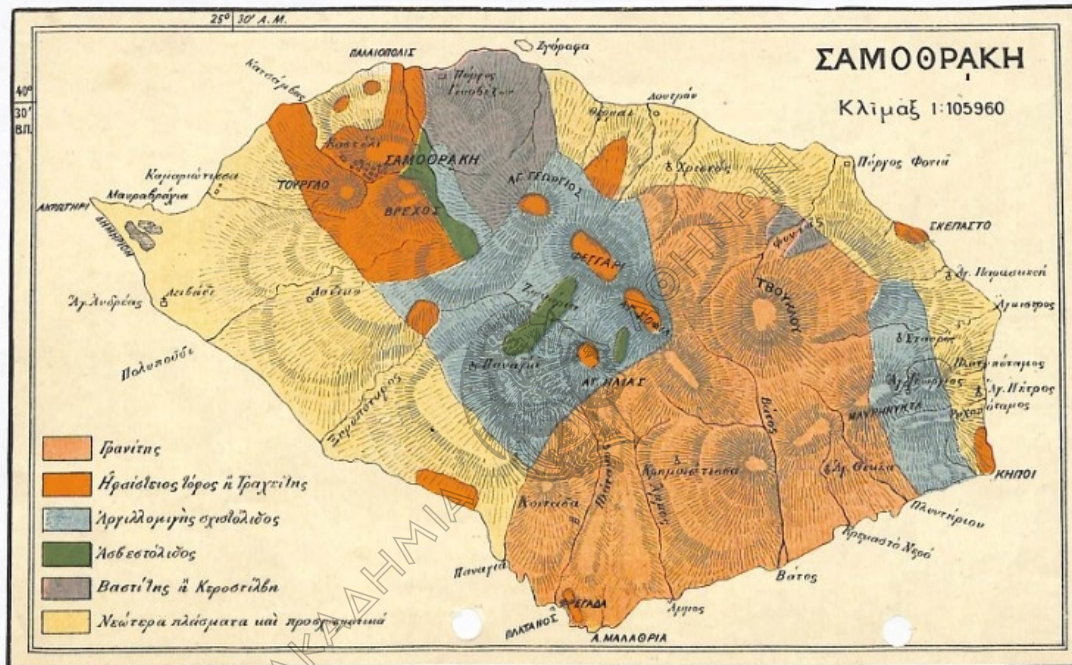

25° 30' Α.Μ.

ΣΑΜΟΘΡΑΚΗ

ΚΩΔΙΜΑΞ 1:105960.

ΚΑΤΑ ΤΟΝ ΚΑΘΗΓΗΤΗΝ ΑΝΔΡΕΑΣΙΟΝ ΧΡΗΣΤΟΜΑΝΩΝ.

10 x

Λιθογραφείον Κ. Γραυνίου.

25° 30' Α.Μ.

ΣΑΜΟΘΡΑΚΗ
Κλίμα
1:105960

40°
30'
Β.Π.

ΓΕΙΟΓΟΓΙΚΗ
ΔΙΑΘΕΣΙΣ ΤΟΥ ΕΔΑΦΟΥΣ
ΤΗΣ
ΣΑΜΟΘΡΑΚΗΣ

- ΓΡΑΝΙΤΗΣ
- ΗΦΑΙΣΤΕΙΔΕΣ ΤΟΦΟΙ Η ΤΡΑΧΥΙΤΗΣ
- ΜΑΓΙΣΤΕΙΔΕΣ ΣΧΙΣΤΟΙΔΕΣ
- ΑΣΒΕΣΤΟΙΔΕΣ
- ΒΡΑΧΙΤΗΣ Η ΚΕΡΑΤΙΔΑ
- ΝΕΩΤΕΡΑ ΠΛΑΣΜΑΤΑ ΚΑΙ ΠΡΟΣΧΕΜΑΤΙΚΑ.

ΚΑΤΑ ΤΟΝ ΚΑΘΗΓΗΤΗΝ ΑΝΑΣΤΑΣΙΟΝ ΧΡΗΤΟΜΑΝΩΝ.