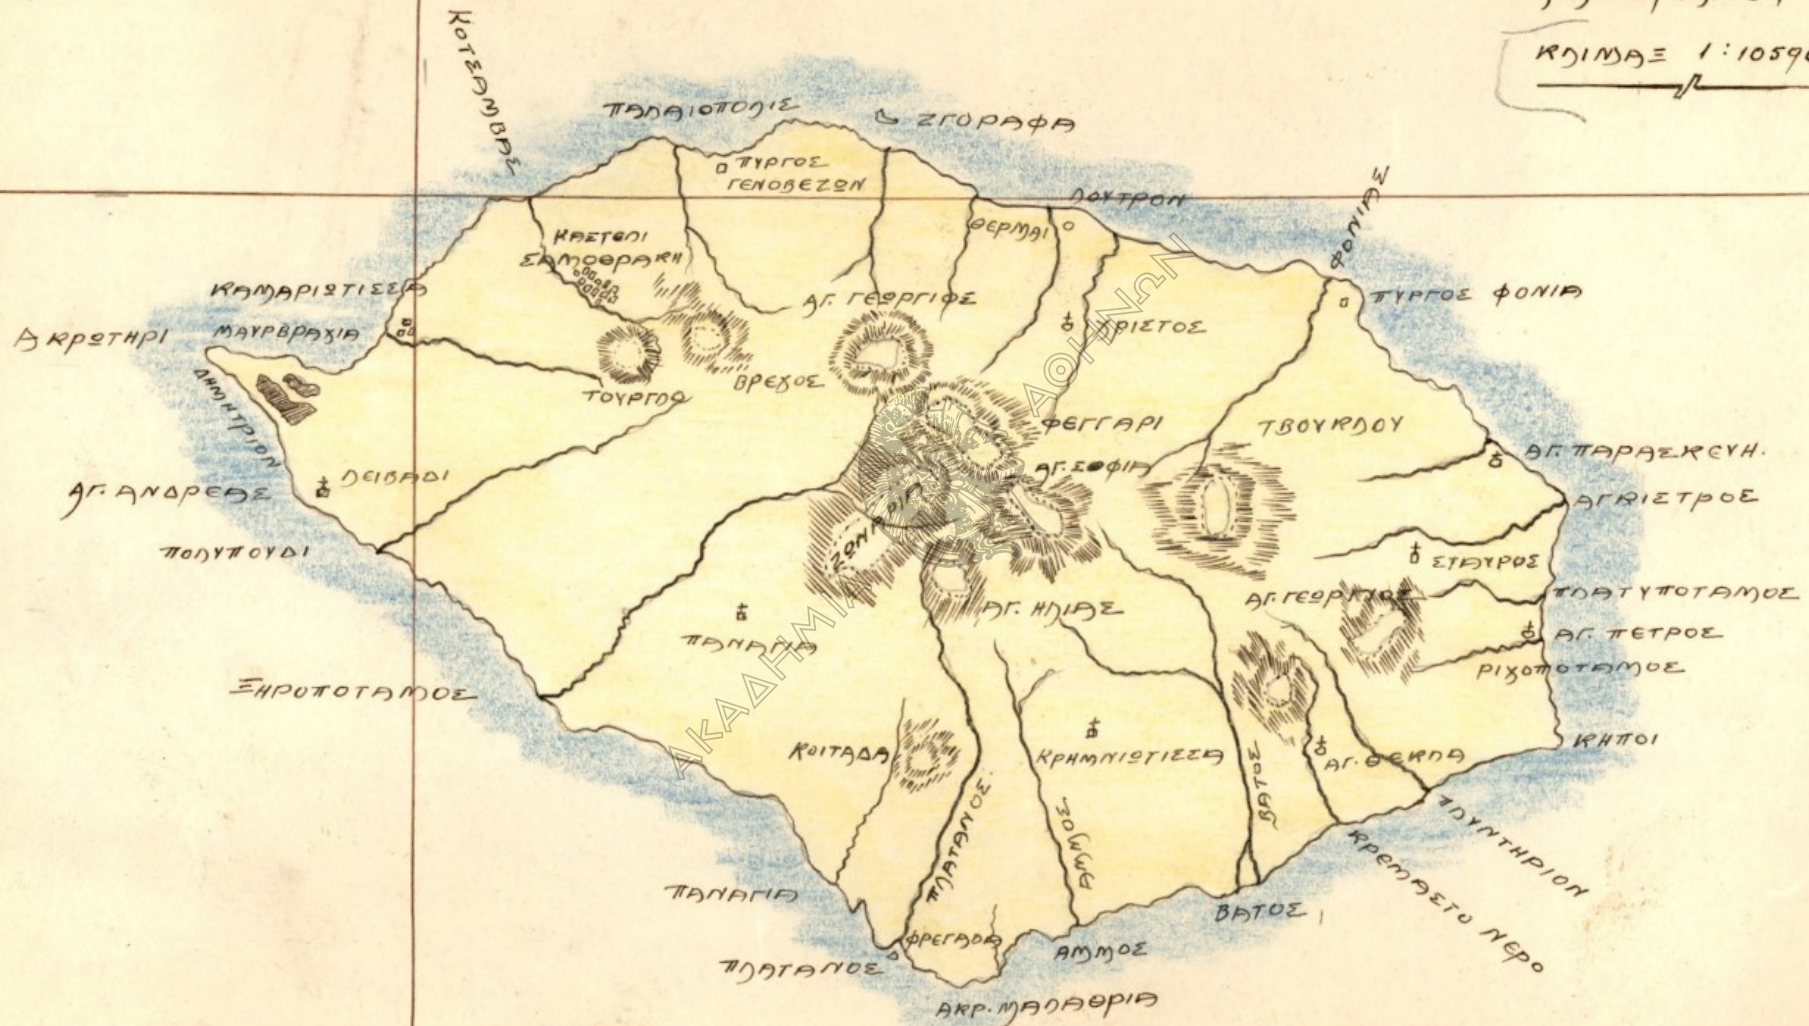

25° 30' Α.Μ.

ΣΑΜΟΘΡΑΚΗ

ΚΩΔΙΜΑΞ 1:105960.

ΚΑΤΑ ΤΟΝ ΚΑΘΗΓΗΤΗΝ ΑΝΔΡΕΑΣΙΟΝ ΧΡΗΣΤΟΜΑΝΩΝ.

10 x

Λιθογραφείον Κ. Γραυνίου.

25° 30' Α.Μ.

ΣΑΜΟΘΡΑΚΗ
Κλίμα
1:105960

40°
30'
Β.Π.

ΓΕΙΟΓΟΓΙΚΗ
ΔΙΑΘΕΣΙΣ ΤΟΥ ΕΔΑΦΟΥΣ
ΤΗΣ
ΣΑΜΟΘΡΑΚΗΣ

- ΓΡΑΝΙΤΗΣ
- ΗΦΑΙΣΤΕΙΔΕΣ ΤΟΦΟΙ Η ΤΡΑΧΥΙΤΗΣ
- ΜΑΓΙΣΤΕΙΔΕΣ ΣΧΙΣΤΟΙΔΕΣ
- ΑΣΒΕΣΤΟΙΔΕΣ
- ΒΡΑΧΙΤΗΣ Η ΚΕΡΑΤΙΔΑ
- ΝΕΩΤΕΡΑ ΠΛΑΣΜΑΤΑ ΚΑΙ ΠΡΟΣΧΕΜΑΤΙΚΑ.

ΚΑΤΑ ΤΟΝ ΚΑΘΗΓΗΤΗΝ ΑΝΑΣΤΑΣΙΟΝ ΧΡΗΤΟΜΑΝΩΝ.