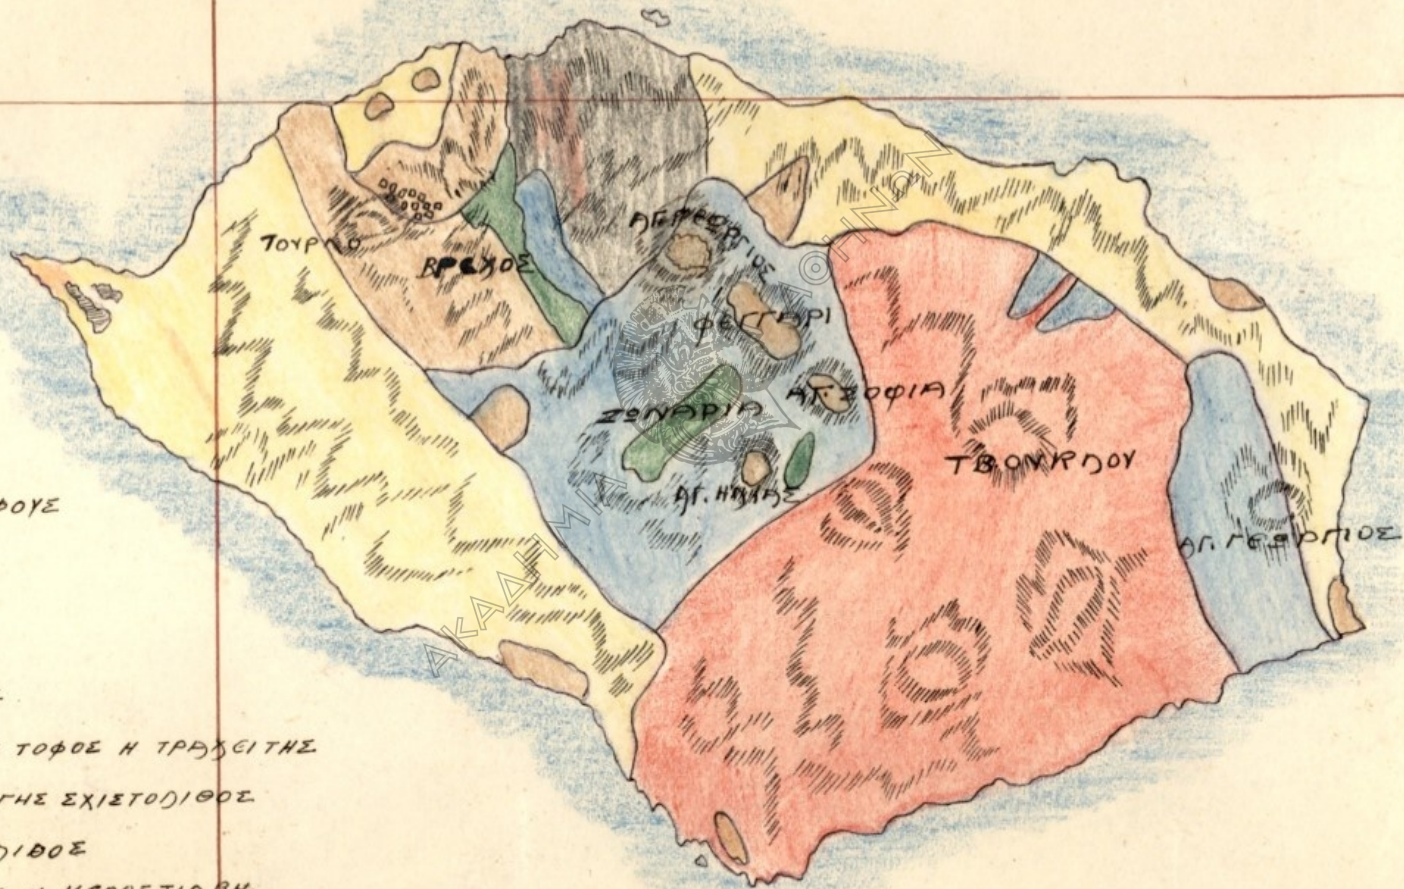

25° 30' Α.Μ.

ΣΑΜΟΘΡΑΚΗ

ΚΩΔΙΜΑΞ 1:105960.

ΚΑΤΑ ΤΟΝ ΚΑΘΗΓΗΤΗΝ ΑΝΔΡΕΑΣΙΟΝ ΧΡΗΣΤΟΜΑΝΩΝ.

10 x

Λιθογραφείον Κ. Γραυνίου.

25° 30' Α.Μ.

ΣΑΜΟΘΡΑΚΗ
Κλίμα
1:105960

40°
30'
Β.Π.

ΓΕΙΟΓΟΓΙΚΗ
ΔΙΑΘΕΣΙΣ ΤΟΥ ΕΔΑΦΟΥΣ
ΤΗΣ
ΣΑΜΟΘΡΑΚΗΣ

- ΓΡΑΝΙΤΗΣ
- ΗΦΑΙΣΤΕΙΔΕΣ ΤΟΦΟΙ Η ΤΡΑΧΥΙΤΗΣ
- ΜΑΓΙΣΤΕΙΔΕΣ ΣΧΙΣΤΟΙΔΕΣ
- ΑΣΒΕΣΤΟΙΔΕΣ
- ΒΡΑΧΙΤΗΣ Η ΚΕΡΑΤΙΔΑ
- ΝΕΩΤΕΡΑ ΠΛΑΣΜΑΤΑ ΚΑΙ ΠΡΟΣΧΕΜΑΤΙΚΑ.

ΚΑΤΑ ΤΟΝ ΚΑΘΗΓΗΤΗΝ ΑΝΑΣΤΑΣΙΟΝ ΧΡΗΤΟΜΑΝΩΝ.