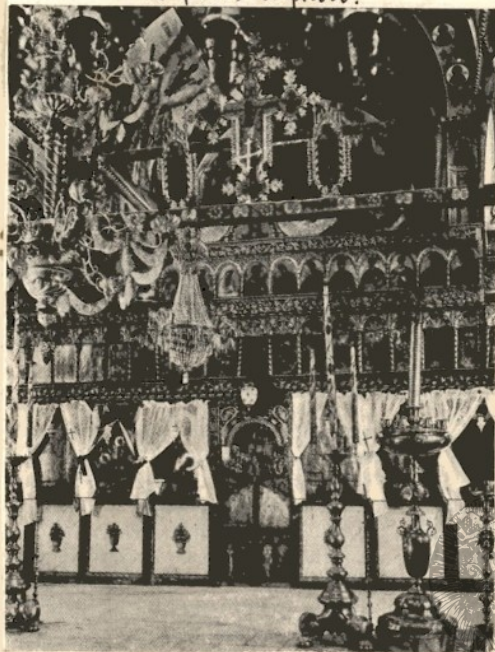

GRE
RUTI

εξ 512

Τὸ βωπιερινὸν τῆς ἐκκλησίας,
τῆς μονῆς Πετρισοῦ.