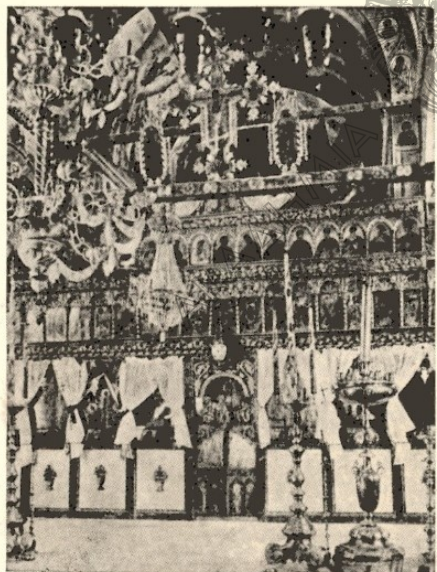

Ἡ ἐκκλησία τῆς Ἁγίας  
Πνεύματος ἐν Μονῆ

Ἐπίσκοπος καὶ δύο πρεσβύτεροι  
ἐν τῷ τοίχῳ τοῦ Ἁγίου Πνεύματος

Τοιχογραφία

Τὸ εἶδος τῆς ἁγιογραφίας ἐν  
Μονῆ τῆς Ἁγίας Πνεύματος

Ἡ Μοῦνη ἐν Πελοποννήσῳ

GRE  
RUTI