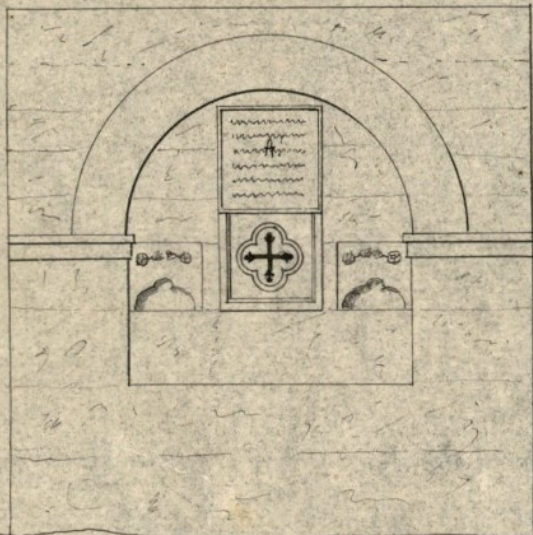

Κερασία

—

ΑΚΑΔΗΜΙΑ

ΑΘΗΝΩΝ

Μονή Αγίου Γεωργίου Αργιθιάνου (Κερασιά)

Εἰσοὶς ἐντὸς τῆς Μονῆς.

Α'

+ ΔΝΕΚΕΝΙΘΟΙ Η  
ΠΑΡΧΑ ΒΡΙΣΙ ΔΑ  
ΕΞΩΔΥ ΤΥ ΜΟΝΑ  
ΚΗΙΧΘΗ ΓΑΤΑΤΙΣ  
ΑΤΑΤΖΗΘΟ ΕΠΙ Ε  
ΤΥΘ ΖΡΠΒ ~

ΔΝΕΚΕΝΗ  
ΠΟΜ ΠΑΡΧΑ  
ΒΡΗΣΙΕΙΘ ΤΥΘ  
68.1 ~

Ἄλλα εἰσοὶς αὐτοῦ. (ἀπέθραμμένη)

ἐν τῇ πύλῳ τῆς ἐκκλῆσιας τοῦ  
ἀρχιεπισκόπου Μιχαήλ

ΕΠΙ ΕΞ' ἸΡΜΑ  
ἐν τῇ ἀνάστασι  
τῆς Α'

Μετὰ τῶν συμγῶν τοῦ Μιχαήλ.

+ ΑΘΗΘΙΘ Θ ΑΥΛΥ Θ  
ΘΥ ΠΩΜΥΘ Θ ΚΛΑΒΡΗ  
ΑΜΑ ΑΕ Κ' ΘΥ  
ΓΟΝΕΩΝ ΑΥΘ ΑΙΜ' Θ  
ΚΑΛΕΣ ΖΗΡΑΘ.